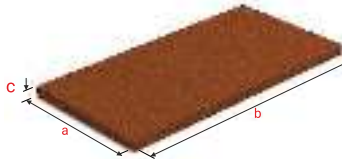

Ürün Tanımı Ürün Kodu Ürün Adı	Ürün Kodu Ürün Adı	a mm	b mm	c mm	Ağırlık kg	PP Adı PP Adı
Zemin Kaplama 10 x 20 x 1,5	Z-102	100	200	15	0,60kg	9
Zemin Kaplama 10 x 30 x 1,5	Z-103	100	300	15	0,90kg	8
Zemin Kaplama 15 x 30 x 1,5	Z-104	150	300	15	1,20kg	7
Zemin Kaplama 30 x 40 x 1,5	Z-305	300	400	15	3,12kg	12
Zemin Kaplama 25 x 50 x 1,5	Z-254	250	500	15	3,40kg	8
Zemin Kaplama 30 x 40 x 1,5	Z-312	300	400	15	3,00kg	9
Zemin Kaplama 30 x 60 x 1,5	Z-313	300	600	15	5,40kg	5,5
Zemin Kaplama 40 x 60 x 1,5	Z-403	400	600	15	7,40kg	5