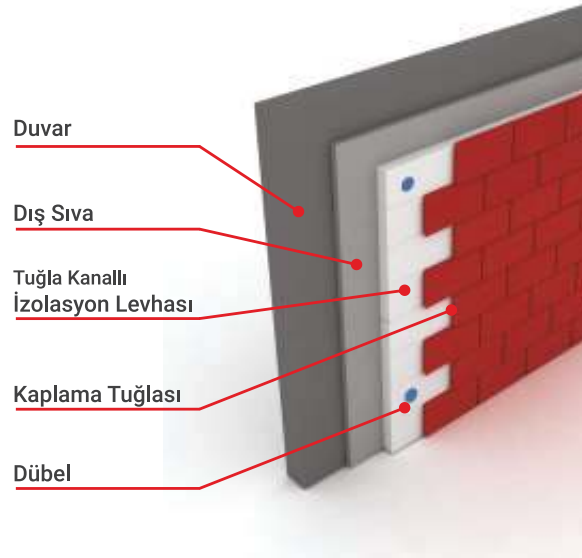

EKOTERM SİSTEM

Üstün özellikli Ekos Klinker Kaplama tuğlalarının kanallı, yüksek danste (30 kg/m³) EPS/XPS ısı yalıtım levhası üzerine monte edilerek oluşturulan sağlıklı, ekonomik ve uzun ömürlü bir cephe kaplama sistemidir. Ekoterm sistem ister eski binaların yenilenmesinde, isterse de yeni binalarda mükemmel bir ısı yalıtımı ve koruma sağlar.

Ekoterm Sistem binalarda mükemmel bir ısı yalıtımı sağlarken, sistemin parçası olan Klinker Kaplama tuğlaları da binanızın etrafında onu her türlü olumsuz dış etkiye karşı koruyan bir kalkan oluşturur.

Ekoterm sistem içinde; Klinker Kaplama tuğlaları, EPS/XPS kanallı ısı yalıtım levhası, fleks yapıştırıcı, fleks fuga ve plastik ısı yalıtım dübeli bulunmaktadır. Klinker Kaplama tuğlaları düz ve klasik olmak üzere iki yüzey seçeneği, Doğal (Sarı), Nar (Kırmızı), Kahverengi (Kahve), Beyaz, Gri, Kappuçino olmak üzere altı renk seçeneğiyle Ekoterm sistem içinde yer almaktadır. 21,5x6,5x1,5 cm standart ölçülerin yanı sıra, 10x30 cm, 20x40 cm gibi farklı ebatlarda kaplama tuğlaları da Ekoterm sistem ile kullanılmaktadır. Ayrıca degrade ve el yapımı ürünlerimizde system ile kullanılmaktadır.

Fleks fuga renkleri gri, kahve, bej ve siyah olarak sunulmaktadır.

EPS ısı yalıtım levhası kalınlığı 35 mm den başlayarak, ısı yalıtım ihtiyacına ve ısı yalıtım yönetmenlik esaslarına göre 55 mm ve farklı kalınlıklarda hazırlanabilmektedir.