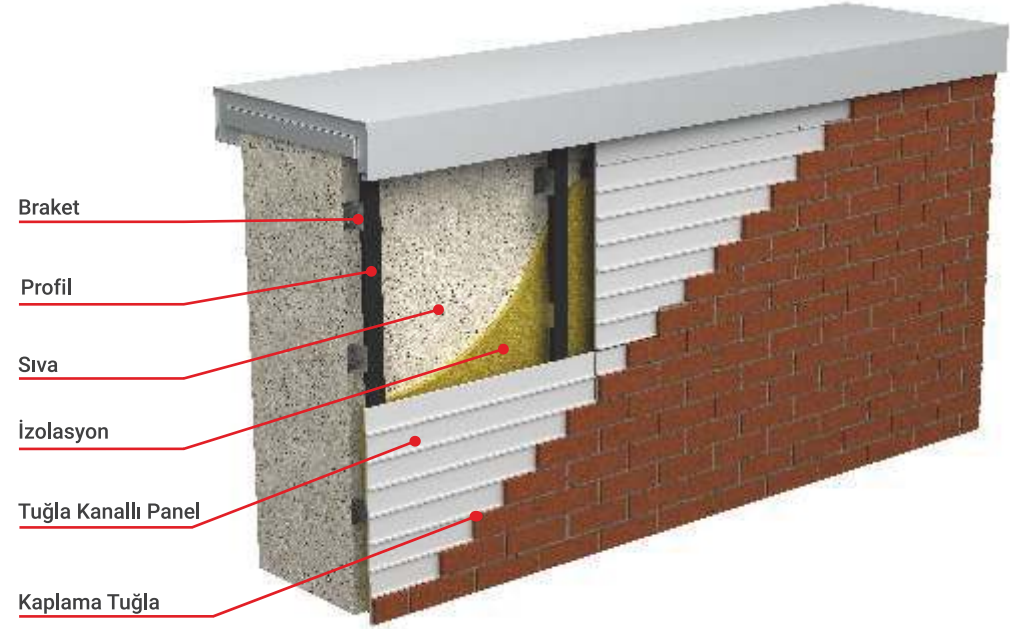

PANEL SİSTEM

Ekos Panel Sistem, binaların dıştan farklı izolasyon malzemeleri (özellikle taşyünü gibi) kullanılarak ısı yalıtımı yapılabilmesi için oluşturulan yeni bir sistemdir.

Ekos panel sistemde, tuğla kanallı paneller alüminyum ankrajlar üzerine sabitlenerek, bina duvarına montajı yapılan ısı izolasyon malzemesi ile arasında bir boşluk oluşturulmaktadır. Klinker kaplama tuğlaları, tuğla kanallı panel sistem üzerine yapıştırılarak sistem tamamlanmaktadır.

EKOTERM SİSTEM

Üstün özellikli Ekos Klinker Kaplama tuğlalarının kanallı, yüksek danste (30 kg/m³) EPS/XPS ısı yalıtım levhası üzerine monte edilerek oluşturulan sağlıklı, ekonomik ve uzun ömürlü bir cephe kaplama sistemidir. Ekoterm sistem ister eski binaların yenilenmesinde, isterse de yeni binalarda mükemmel bir ısı yalıtımı ve koruma sağlar.